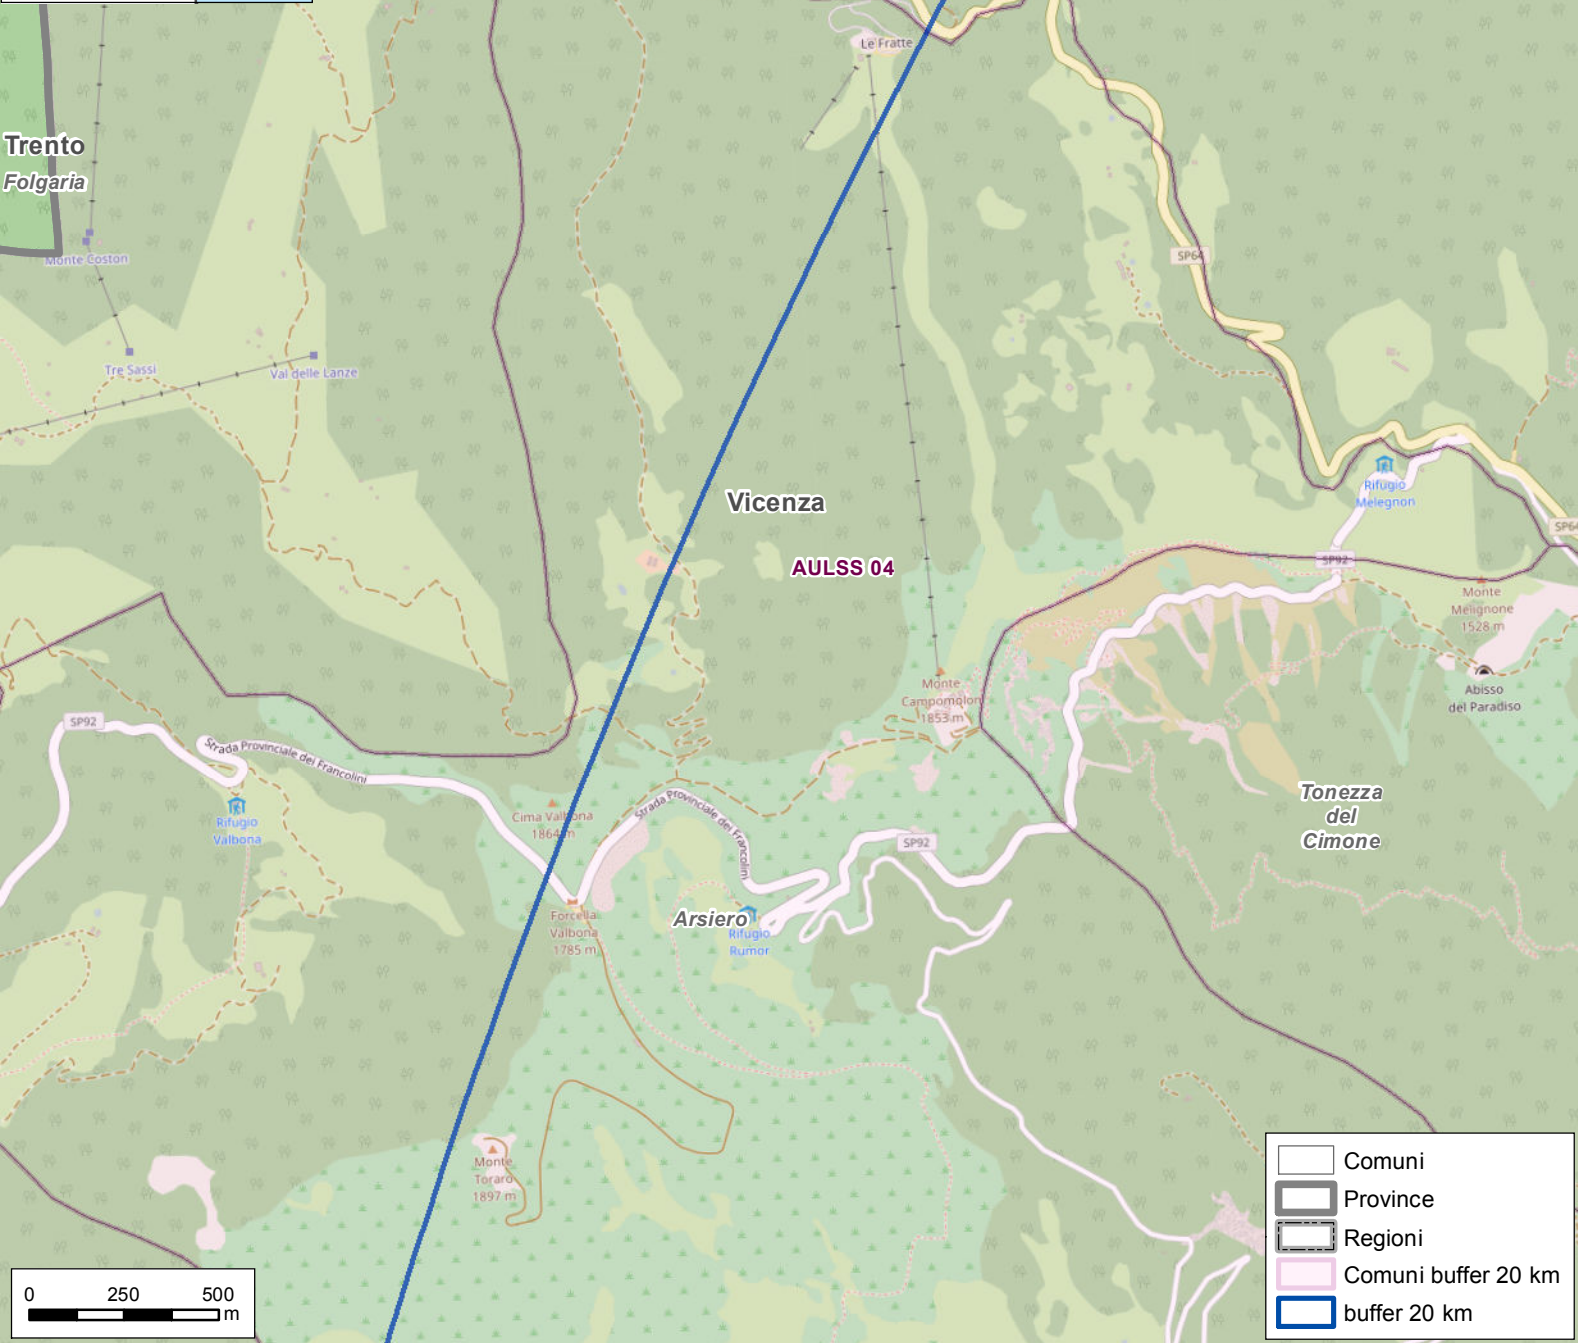

- Comuni
- Province
- Regioni
- Comuni buffer 20 km
- buffer 20 km

Vicenza

AULSS 04

Lastebasse

Tonzetta del Cimone

Arsiero

Trento
Folgaria

-  Comuni
-  Province
-  Regioni
-  Comuni buffer 20 km
-  buffer 20 km

Cima Vallisana 1864 m
Forcella Valbona 1785 m
Monte Toraro 1897 m

Monte Campomelon 1853 m

Monte Melegnon 1528 m
Abisso del Paradiso

Srada Provinciale dei Francolini

Srada Provinciale dei Francolini

Monte Coston
Tre Sassi
Val delle Lanze

Rifugio Melegnon

Rifugio Rumor