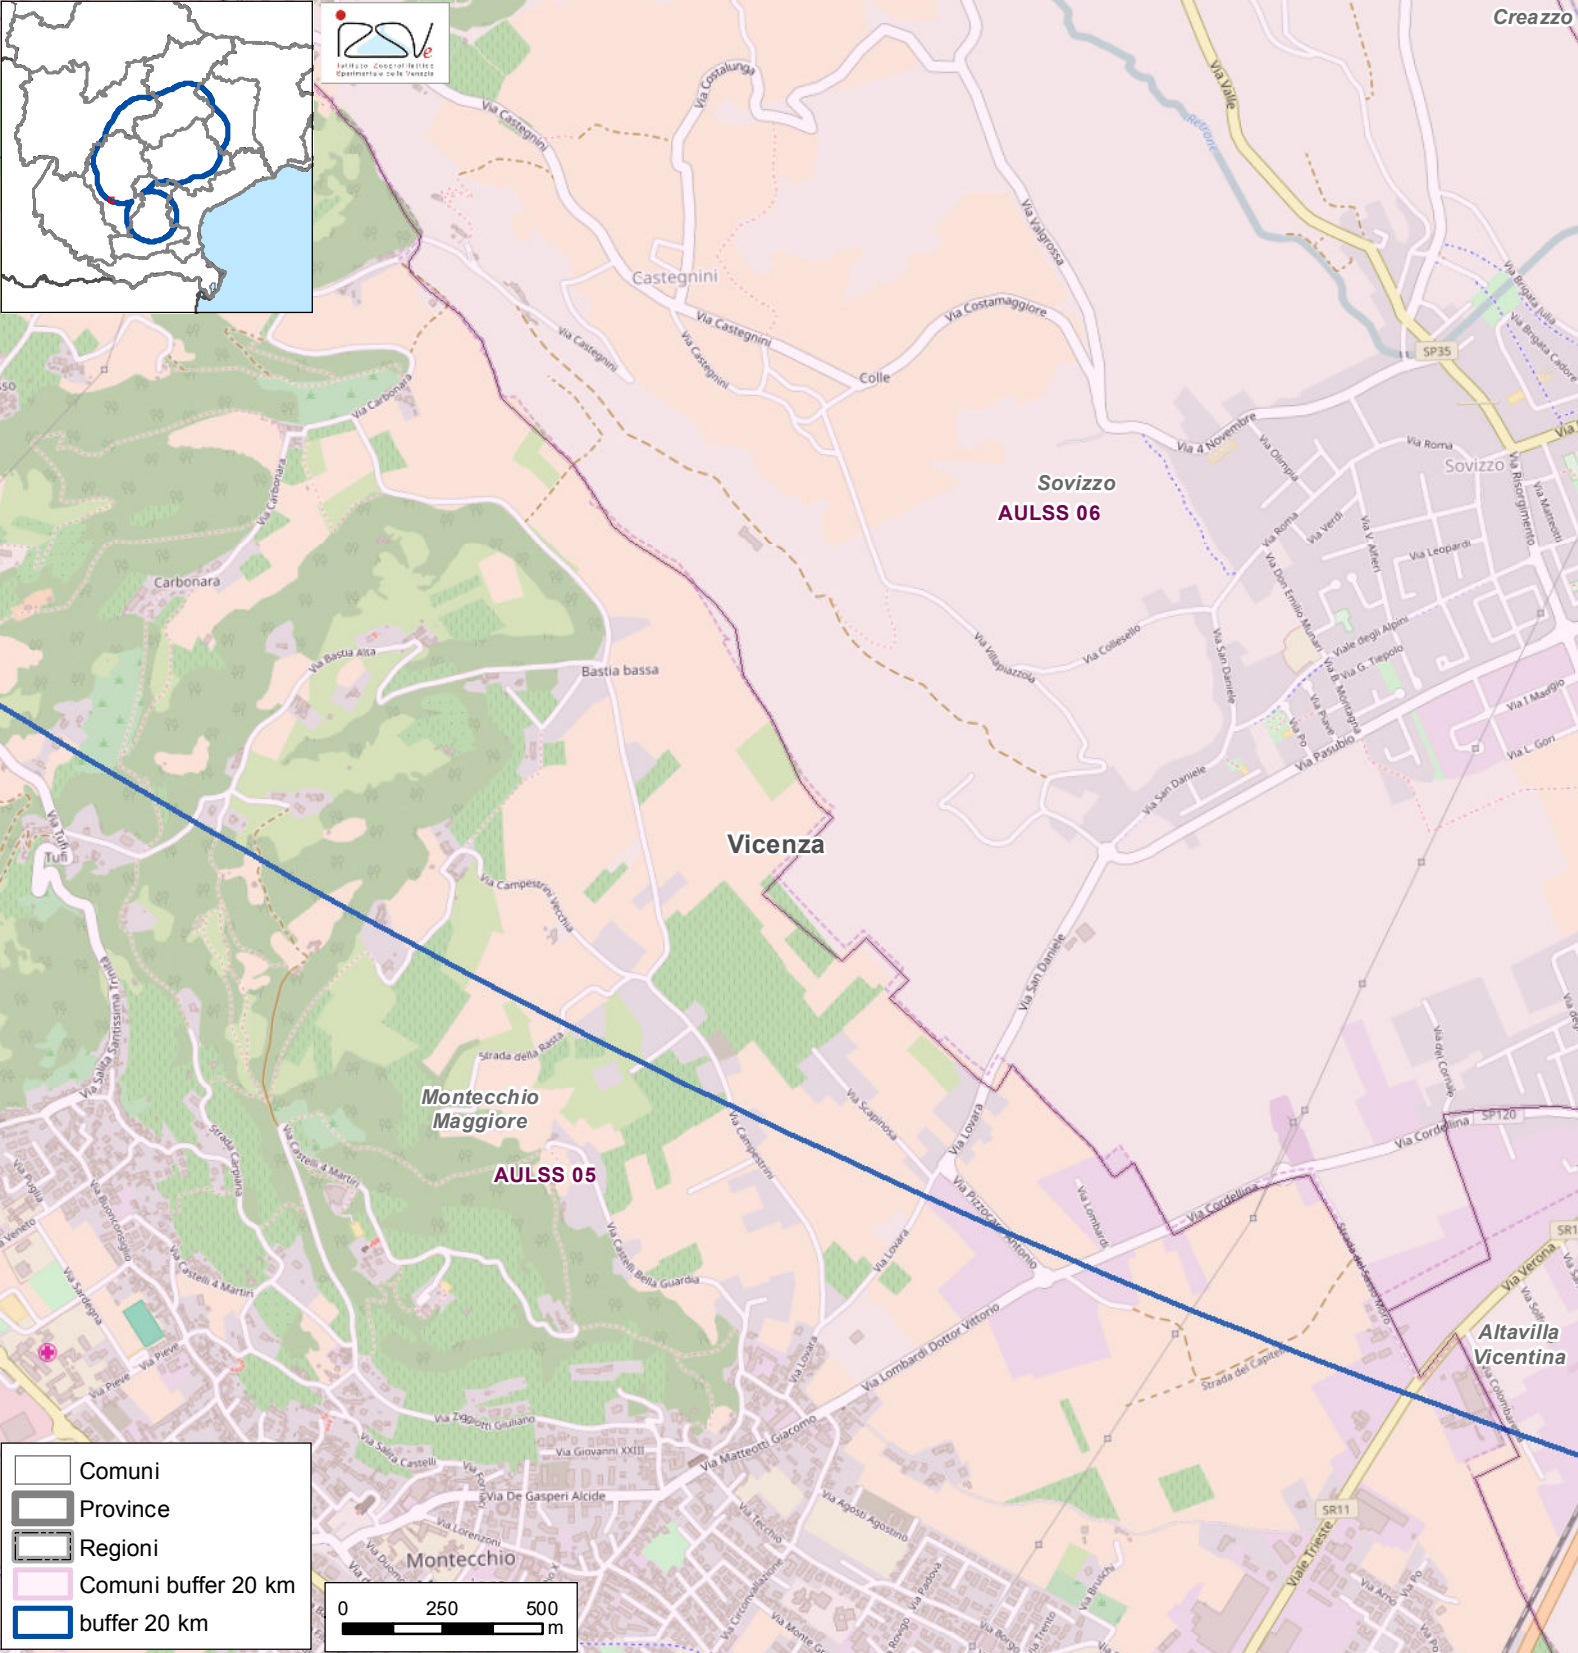

Verona

Legnaro

Arzignano

Canova inferiore

Canova superiore

Colligianello

Montebelluna

Vicenza

Via Castegnini

Via Castegnini

Via Castegnini

Via Castegnini

Via Castegnini

Via Castegnini

- Comuni
- Province
- Regioni
- Comuni buffer 20 km
- buffer 20 km

-  Comuni
-  Province
-  Regioni
-  Comuni buffer 20 km
-  buffer 20 km

Sovizzo
AULSS 06

Vicenza

Montecchio
Maggiore
AULSS 05

Altavilla
Vicentina

Montecchio

Castegnini

Sovizzo

Carbonara

Bastia bassa

Juti

Montecchio
Maggiore

Altavilla
Vicentina

Montecchio

Castegnini

Sovizzo

Carbonara