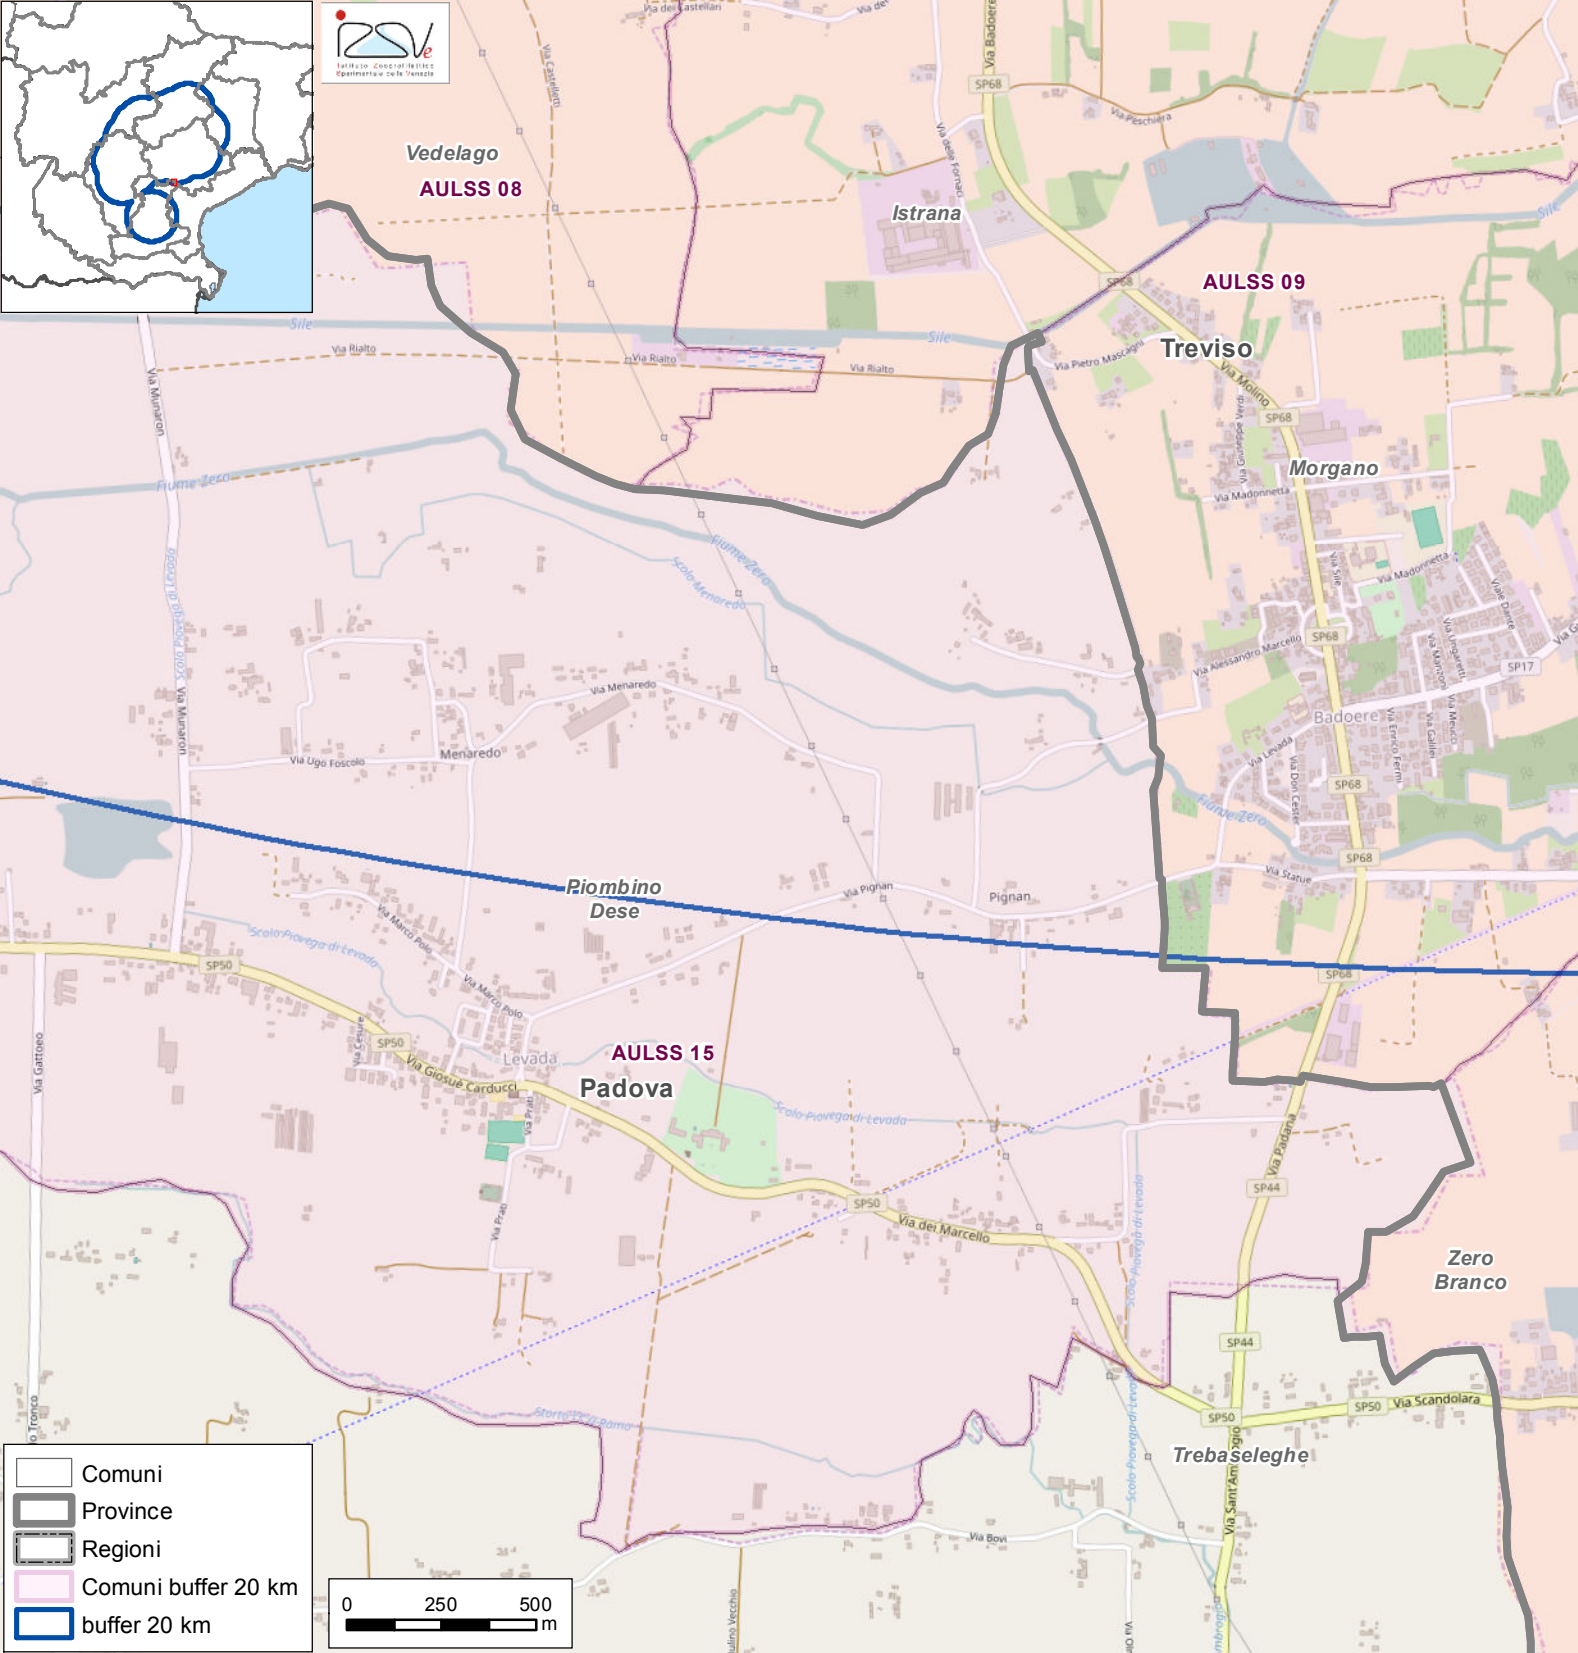

- Comuni
- Province
- Regioni
- Comuni buffer 20 km
- buffer 20 km

Vedelago
AULSS 08

Istrana

AULSS 09

Treviso

Morgano

Badoere

Riombino
Dese

AULSS 15
Padava

Zero
Branco

Trebaseleghe