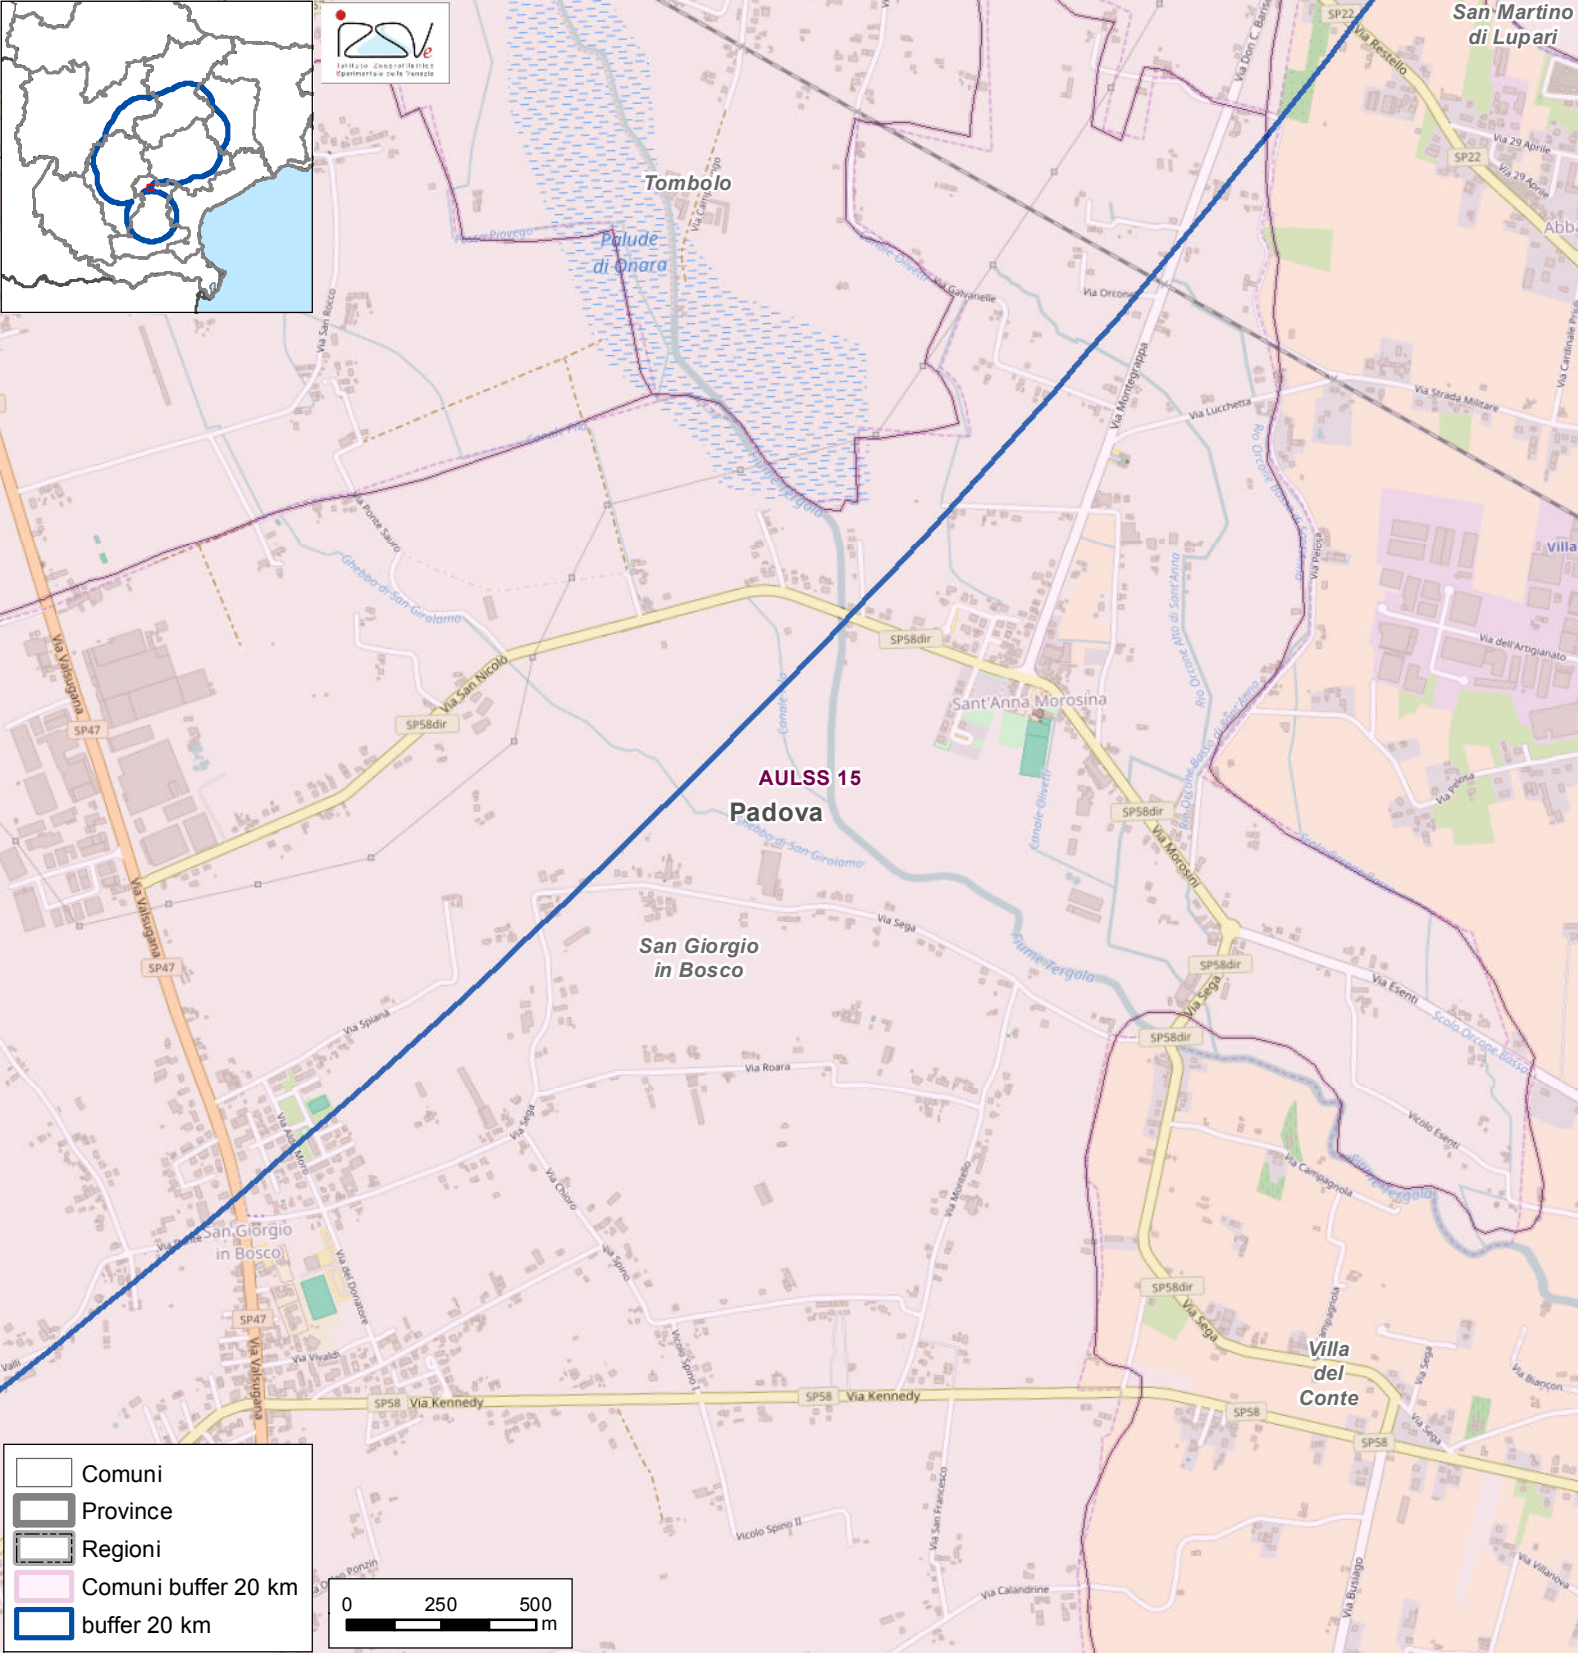

Fontaniva

**AULSS 15
Padova**

**San Giorgio
in Bosco**

**Piazzola
sul Brenta**

**Campo San
Martino**

- Comuni
- Province
- Regioni
- Comuni buffer 20 km
- buffer 20 km

**AULSS 15
Padova**

**San Giorgio
in Bosco**

- Comuni
- Province
- Regioni
- Comuni buffer 20 km
- buffer 20 km

San Martino di Lupari

Tombolo

Palude di Onara

AULSS 15
Padova

San Giorgio in Bosco

Villa del Conte

- Comuni
- Province
- Regioni
- Comuni buffer 20 km
- buffer 20 km