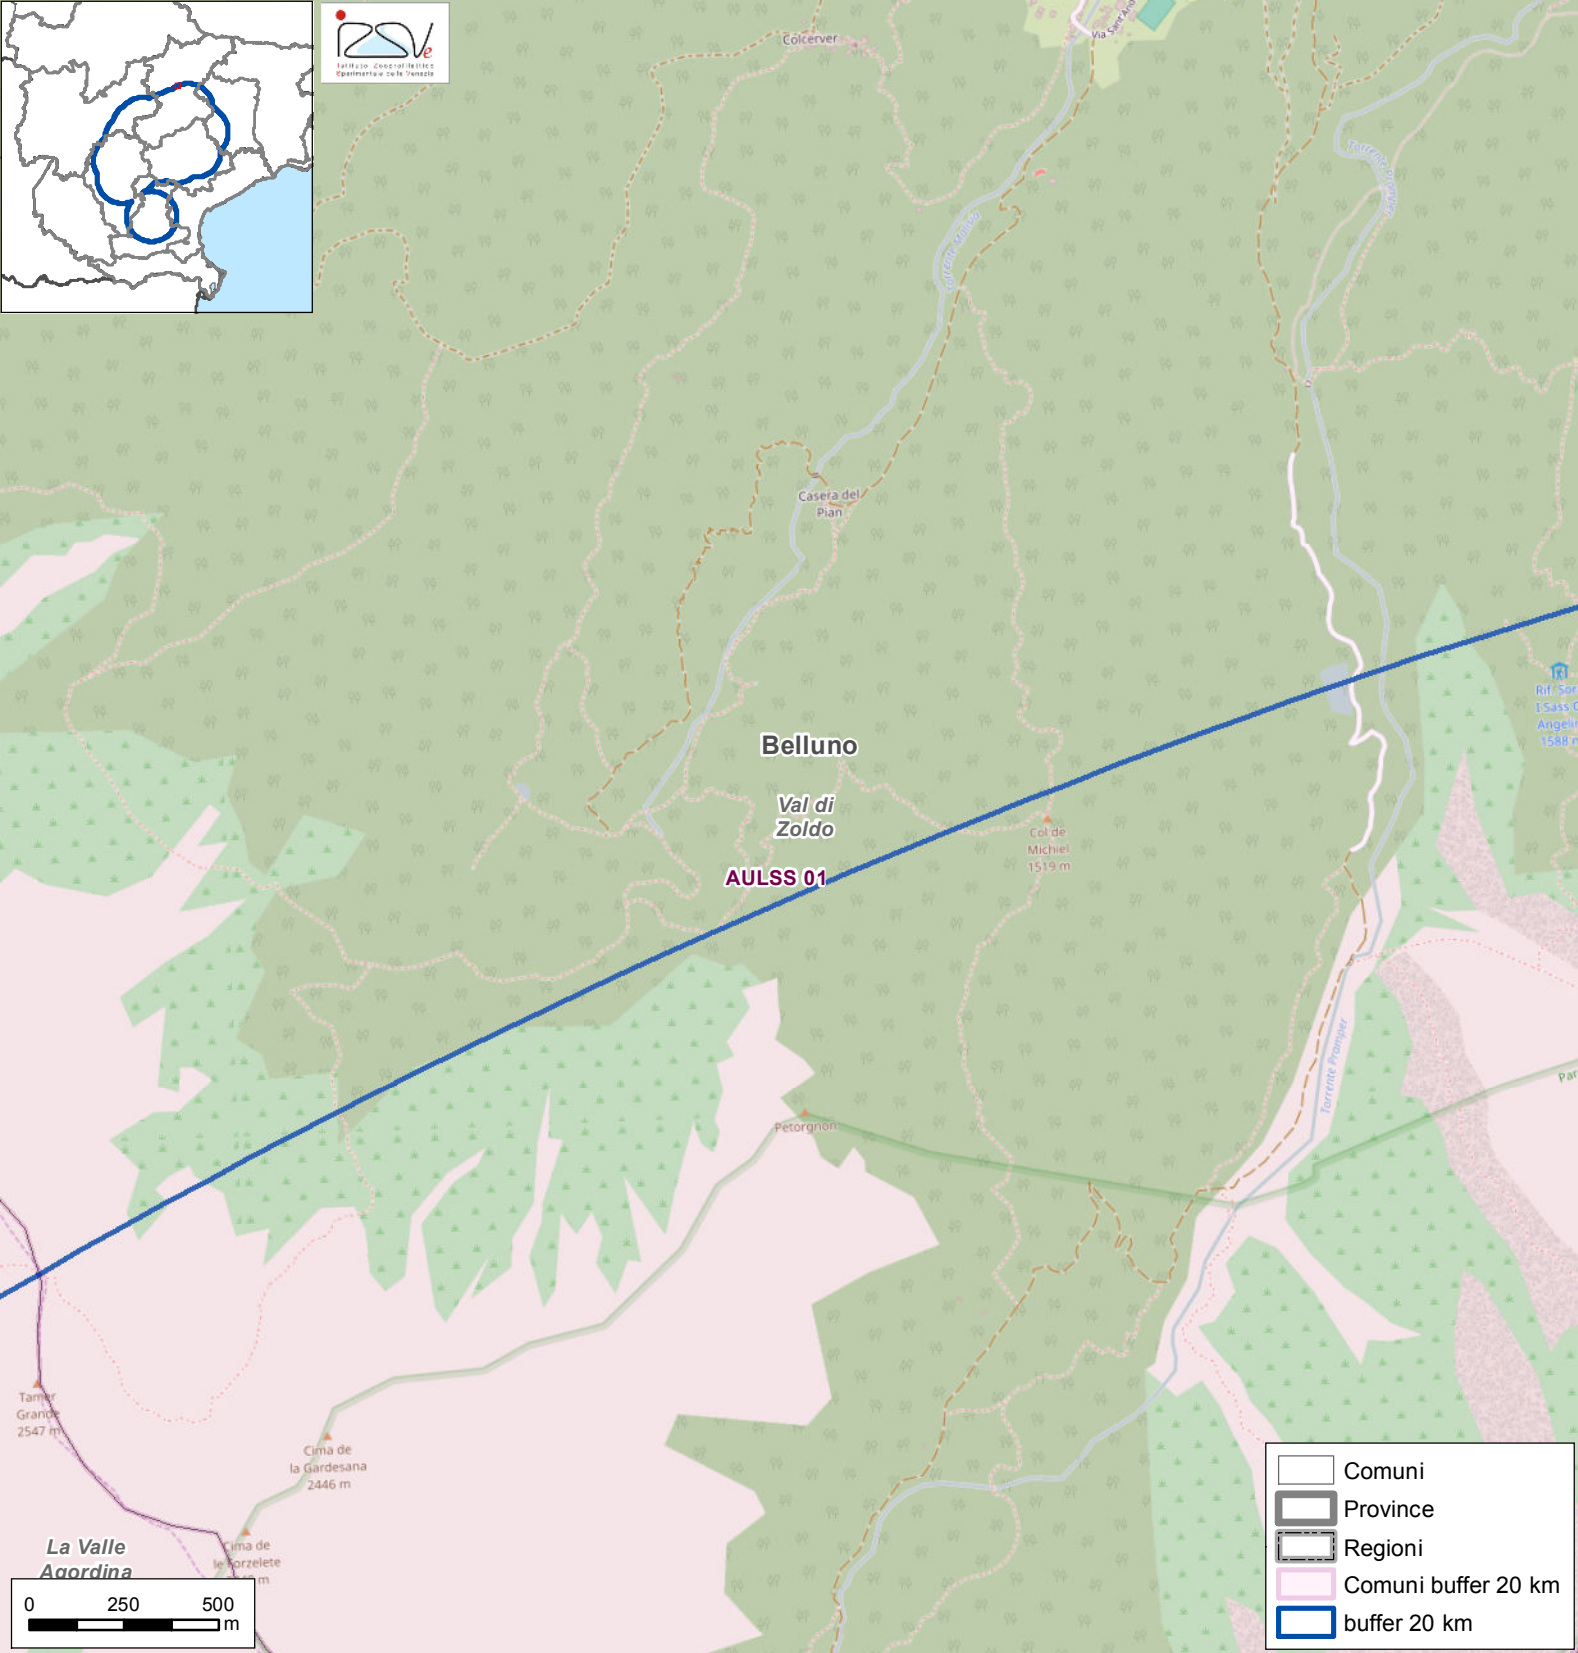

- Comuni
- Province
- Regioni
- Comuni buffer 20 km
- buffer 20 km

Val di Zoldo  
Belluno  
AULSS 01

Rif. Sora  
1 Sass G.  
Angelini  
1588 m

Spiz Di  
Mezzold  
Nord  
2305 m

Forcella  
la Porta  
2178 m

Forcella  
di Col Pelos  
1900 m

- Comuni
- Province
- Regioni
- Comuni buffer 20 km
- buffer 20 km

Belluno  
Val di Zoldo  
AULSS 01

- Comuni
- Province
- Regioni
- Comuni buffer 20 km
- buffer 20 km

La Valle  
Aordina