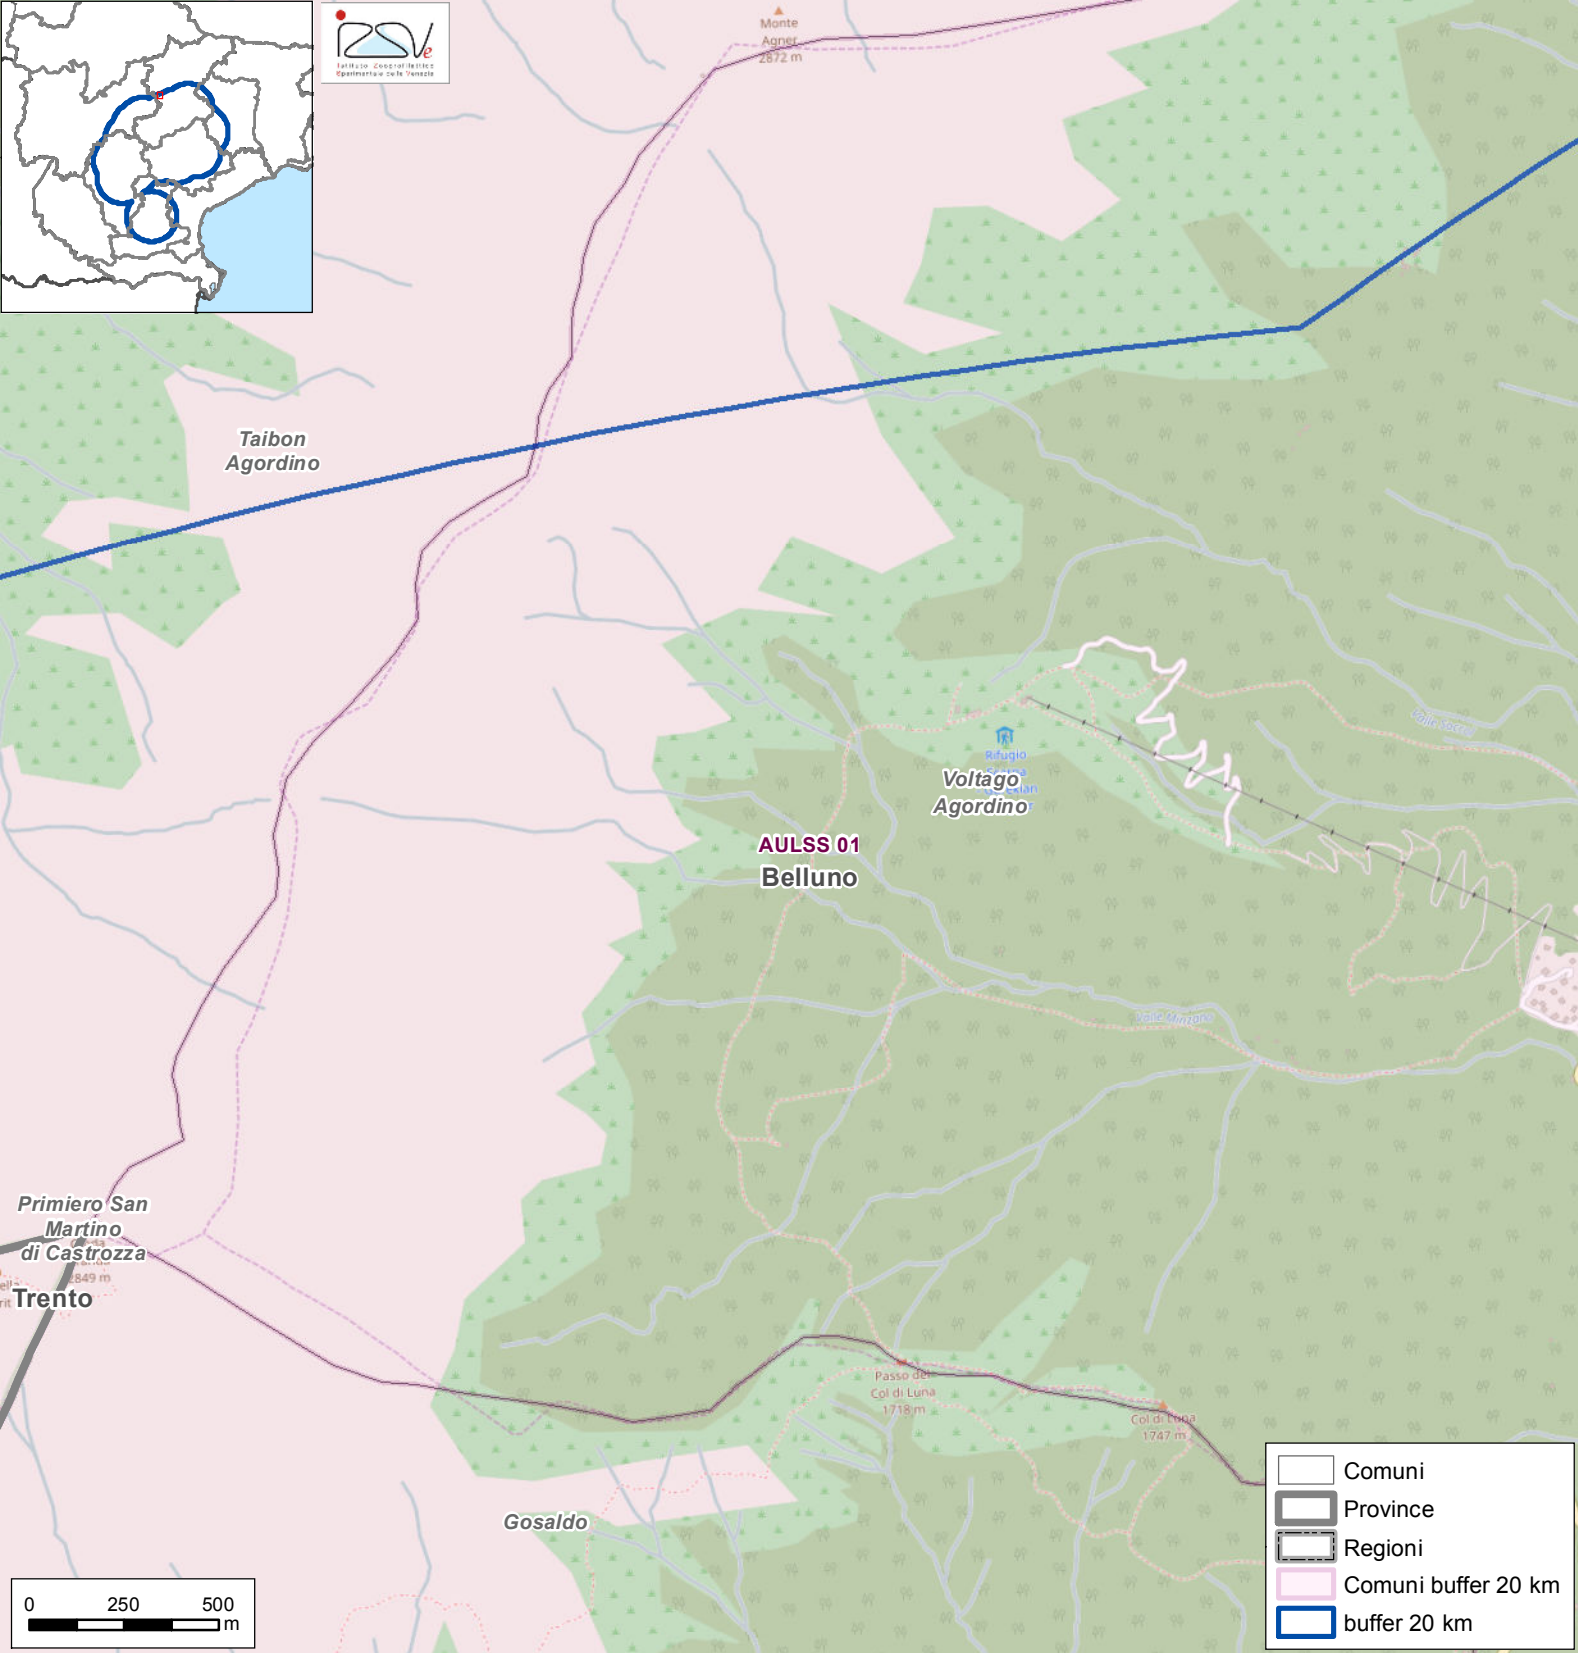

Taibon Agordino

Agordo

AULSS 01
Belluno

Voltago Agordino

Voltago Agordino

Digoman

Bertoli

Frassene

- Comuni
- Province
- Regioni
- Comuni buffer 20 km
- buffer 20 km

Taibon Agordino

AULSS 01 Belluno

Rifugio Voltago Agordino

Gosaldo

Primiero San Martino di Castrozza

Trento

Monte Agnei 2872 m

Passo del Col di Luna 1718 m

Col di Laga 1747 m

- Comuni
- Province
- Regioni
- Comuni buffer 20 km
- buffer 20 km