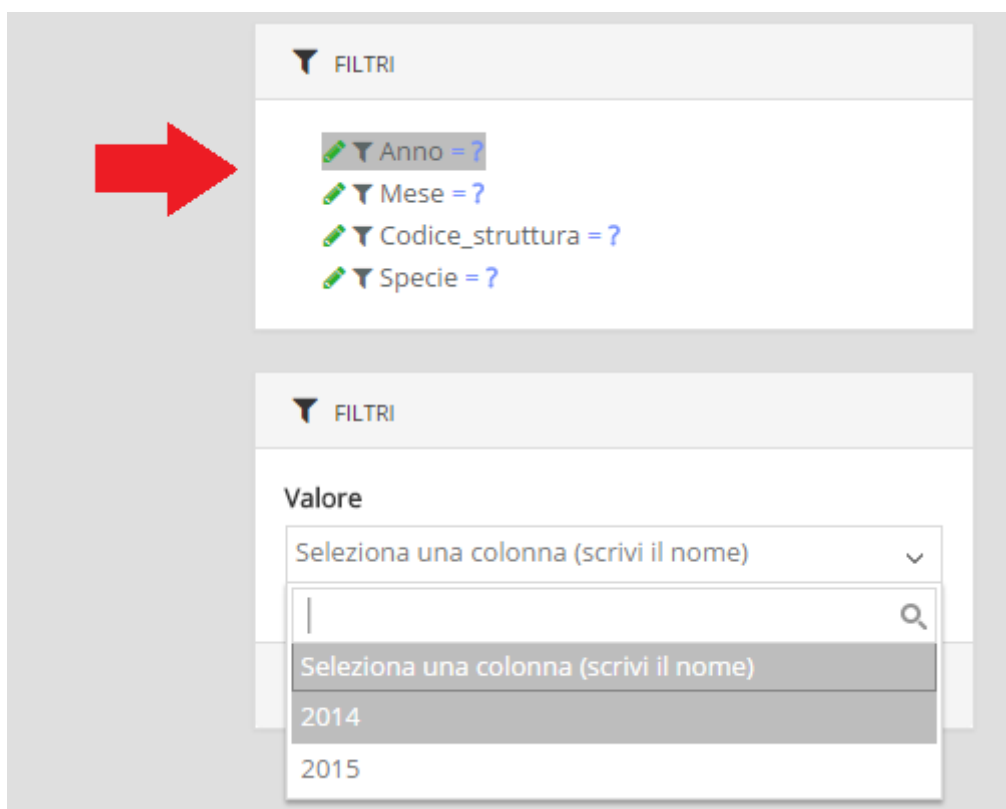

4. Impostazione filtri

L'impostazione dei filtri è possibile cliccando sull'icona con la penna verde (si può ad esempio selezionare l'anno).

Premere nuovamente il pulsante "Visualizza" per accedere ai dati filtrati.